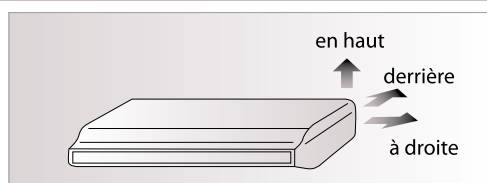

UNITÉS INTÉRIEURES MICRO KX, KXZ, KXZR ET KXZW

UNE LARGE GAMME D'UNITÉS INTÉRIEURES

FDE : Plafonnier (3,6 kW - 14 kW)*

MODÈLE

FDE36KXZE1
FDE45KXZE1
FDE56KXZE1
FDE71KXZE1
FDE112KXZE1
FDE140KXZE1**

PUISSANCE NOMINALE EN MODE FROID

3,6 kW
4,5 kW
5,6 kW
7,1 kW
11,2 kW
14,0 kW

Compact / Léger / Silencieux

Installation facilitée

Les tuyauteries frigorifiques peuvent être dirigées vers 3 directions : (en haut, à droite, à l'arrière) pour un agencement parfaitement adapté à l'installation.

Design ultra-plat

Conception sobre et moderne / 210 mm d'épaisseur seulement

Télécommandes

Contrôle au choix de l'utilisateur

RC-E5
RC-EH5
(Chaud seul)

RCH-E3
(simplifiée)

RC-EX3A

MH-RC-KNX-1
MH-RC-MBS-1
MH-RC-BAC-1
MH-RC-WIFI-1